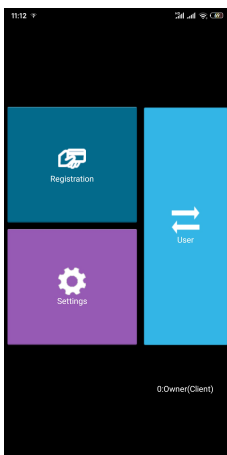

Ethernet

2 Port
USB

2 Port
RS232

Builtin
Speaker

Built-in APK

DINE IN		Makanan	Minuman	D003	D004
Desk Header	02/09/2018 14:29				
3,00	Nasi Goreng	15.000	1,00	Teh	3.000
3,00	Ayam Goreng	7.000			4.000
3,00	Telur	2.000			
3,00	Teh	3.000			
3,00	Jus	5.000			
Subtotal Items		32.000			
TOTAL		32.000			

QTY+	QTY-	100	7	8	9	T/N	CDMT
E.C	QTY	50	4	5	6	C/N	SUBTL
HAPUS	JUMLAH	20	1	2	3	#/DRAWER	TUNAL
	PLU	10	0	00		MULTIMEDIA	

Keunggulan APK software:

- Software Aplikasi Bahasa Indonesia
- Support cetak label harga dan barcode barang
- Support banyak Operator/Staff
- Support banyak cara bayar, split pembayaran, bayar sebagian
- Support Customer biasa atau VIP, ada deposit atau tarik tunai
- Support banyak laporan dan export ke file XLS
- Support Import dan Export database
- Support Backup dan Restore database
- Support remote laporan dari jarak jauh
- Support fungsi Email Laporan
- Lisensi APK Seumur Hidup
- Support Kasir Tunggal
- Support Client/Server Banyak Kasir
- Support 8 unit Printer Kitchen
- Support Pindah Nomor Meja
- Support Pindah Item Order
- Support Cetak Item Per Meja
- Support Input Bumbu dan Rasa
- Support Auto Sinkronisasi antar Mesin Kasir
- Support Aplikasi Mobile Order