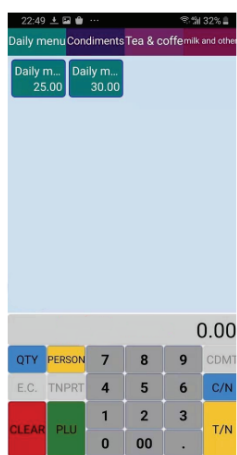

LAYAR : 10 inci Capacitive Touch Screen

RESOLUSI : 1280 x 800 pixel

PRINTER : Internal 58mm

CUSTOMER DISPLAY: 2.8 inci

APLIKASI : Resto/Retail FREE

Android
6.0.1

Bluetooth
4.0

WIFI

Ethernet

2 Port
USB

2 Port
RS232

Builtin
Speaker

Built-in APK

DINE IN		Makanan	Minuman	D003	D004
Desk Header	02/09/2018 14:29				
3,00	Nasi Goreng	15.000	1,00	Teh	3.000
3,00	Ayam Goreng	7.000			4.000
3,00	Telur	2.000			
3,00	Teh	3.000			
3,00	Jus	5.000			
Subtotal Items		32.000			
TOTAL		32.000			

QTY+	QTY-	100	7	8	9	T/N	CDMT
E.C	QTY	50	4	5	6	C/N	SUBTL
HAPUS	JUMLAH	20	1	2	3	#/DRAWER	TUNAL
	PLU	10	0	00		MULTIMEDIA	

Keunggulan APK software:

- Software Aplikasi Bahasa Indonesia
- Support cetak label harga dan barcode barang
- Support banyak Operator/Staff
- Support banyak cara bayar, split pembayaran, bayar sebagian
- Support Customer biasa atau VIP, ada deposit atau tarik tunai
- Support banyak laporan dan export ke file XLS
- Support Import dan Export database
- Support Backup dan Restore database
- Support remote laporan dari jarak jauh
- Support fungsi Email Laporan
- Lisensi APK Seumur Hidup
- Support Kasir Tunggal
- Support Client/Server Banyak Kasir
- Support 8 unit Printer Kitchen
- Support Pindah Nomor Meja
- Support Pindah Item Order
- Support Cetak Item Per Meja
- Support Input Bumbu dan Rasa
- Support Auto Sinkronisasi antar Mesin Kasir
- Support Aplikasi Mobile Order